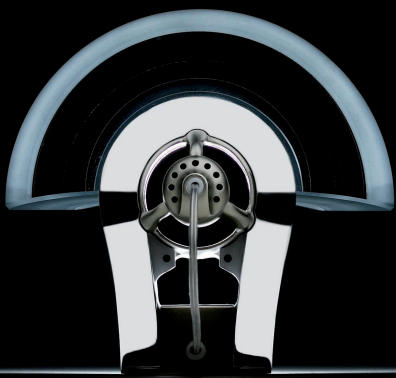

LUMINA
www.lumina.it

LUMINA ITALIA Srl
via Casorezzo, 63
20010 Arluno (MI)
Tel. +39 02 903752.1
Fax +39 02 90376655
info@lumina.it

LUMINA DEUTSCHLAND GmbH
Postfach 1208
D-71113 Gärtringen
Tel. 07034 21998
Fax 07034 20175

LUMINA SCHWEIZ GmbH
Bergstrasse 1/3
CH-4513 Langendorf
Tel. 032 6821959
Fax 032 6823338

Galileo Parete

design Emanuele Ricci

La serie **Galileo**, disegnata da Emanuele Ricci per Lumina, caratterizzata dai particolari ed affascinanti effetti della luce riflessa e rifratta nel passaggio attraverso uno speciale diffusore costituito da lastre di vetro "float" ad elevato spessore, si arricchisce della attesa versione a parete a luce indiretta e diffusa.

Galileo Parete è un'applicazione unica nel suo genere che unisce avanzate soluzioni costruttive ad una raffinata e morbida eleganza, capaci di caratterizzare ambienti sia pubblici che privati.

Die Leuchtenserie **Galileo**, entworfen von Emanuele Ricci für Lumina, charakterisiert durch die besonderen und faszinierenden Effekte vom reflektierenden und gebrochenen Licht durch des optisch geschliffenen Kristallglas, wird nun mit einer Wandleuchte erweitert.

Galileo Parete ist eine einzigartige Wandleuchte, welche durch ein fortschrittliches Herstellungsverfahren eine raffinierte Beleuchtung mit weicher Eleganz bietet und deshalb ideal im privaten oder gewerblichen Bereich eingesetzt werden kann.

Galileo Parete, the wall model with diffused and indirect light, joins to the range of **Galileo**, designed by Emanuele Ricci for Lumina, peculiar for the fascinating and surprising effects created by the light reflected and refracted through a special designed diffuser made out of layers of very thick "float" glass.

Galileo Parete is an outstanding wall fitting which combines advanced manufacturing features and a smooth, refined elegance that characterizes both public and domestic ambients.

La gamme **Galileo**, créée par Emanuele Ricci pour Lumina, est caractérisée par ses détails et les charmants effets de sa lumière directe et diffusée par réflexion et par réfraction grâce à son diffuseur spécial en dalles de verre « float » de grande épaisseur. Cette gamme est maintenant enrichie par sa version en applique avec lumière indirecte et diffusée.

Galileo Parete est une applique unique en son genre qui allie des solutions constructives très avancées avec une élégance raffinée et délicate, pour donner du caractère aux lieux publics et à l'habitat privé.

La colección **Galileo**, diseño de Emanuele Ricci por Lumina, caracterizada por los especiales y fascinantes efectos de la luz refleja y refracta en su pasaje a través de un difusor constituido por varias laminas de elevado espesor de vidrio "float", se enriquece con la nueva versión de pared, de luz indirecta y difusa.